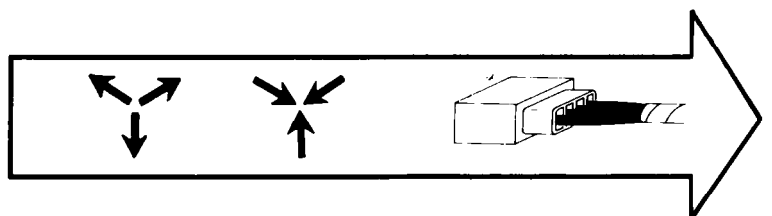

12

XM
501-3/1

1