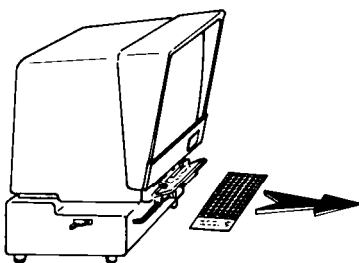

L 45-29

12

XM  
501-3/1

3

AV	3N2	V	BI	1	PB	③	n2 - n3 , F					XM 542-00/10

Connecteur Réf 03		Manchon			Capuchon
N° de code	Section	Rouge	Bleu	Jaune	Noir
1	1mm <sup>2</sup>	3			2
2	1mm <sup>2</sup>				
	1mm <sup>2</sup>				