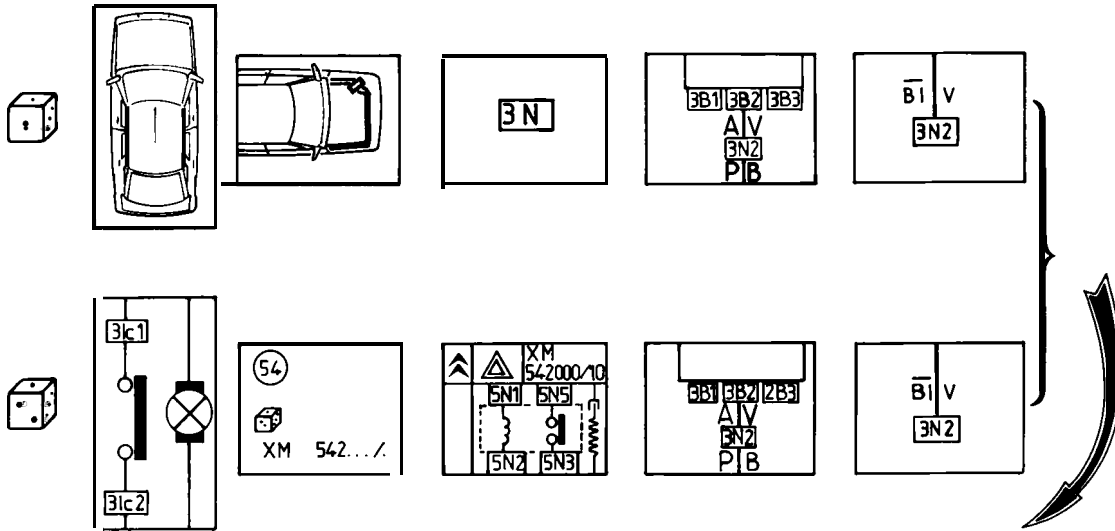

L 45-29

12

XM  
501-3/1

3

AV	3N2	V	BI	1	PB	③	n2 - n3 , F					XM 542-00/10

Connecteur Réf 03		Manchon			Capuchon
N° de code	Section	Rouge	Bleu	Jaune	Noir
1	1mm <sup>2</sup>	3			2
2	1mm <sup>2</sup>				
	1mm <sup>2</sup>				

S (mm <sup>2</sup> )	φ (mm)	1	2	1 + 1	3	1 + 2	5
0,35	1,3						
0,6	1,8						
0,35+0,35	1,3+1,3	18-22	18-22 S=1mm <sup>2</sup> 14-16	18-22 18-22	18-22 S=1mm <sup>2</sup> 14-16 S=2mm <sup>2</sup> 10-12	18-22	
0,6+0,35	1,8+1,3						
1	2,1		14-16				
0,6+0,6	1,8+1,8				14-16 S=2mm <sup>2</sup> 10-12		
1+0,35	2,1+1,3						
1+0,6	2,1+1,8						
2	2,8		14-16				
1+1	2,1+2,1				10-12		
2+0,35	2,8+1,3						
2+0,6	2,8+1,8						
3	3,4						
2+1	2,8+2,1				10-12		
5	4						10-12