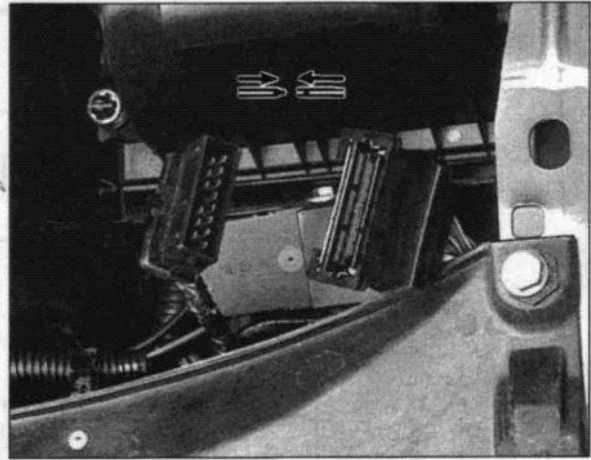

89-486

ROUGE RED ROT ROJO ROSSO
BLEU BLUE BLAU AZUL BLU
JAUNE YELLOW GELB AMARILLO GIALLO

S (mm²)	φ (mm)	1	2	1 + 1	3	1 + 2	5
0,35	1,3						
0,6	1,8						
0,35+0,35	1,3+1,3	18-22	18-22 S=1mm² 14-16	18-22 18-22	18-22 S=1mm² 14-16 S=2mm² 10-12	18-22	
0,6+0,35	1,8+1,3						
1	2,1		14-16				
0,6+0,6	1,8+1,8				14-16 S=2mm² 10-12		
1+0,35	2,1+1,3						
1+0,6	2,1+1,8						
2	2,8		14-16				
1+1	2,1+2,1				10-12		
2+0,35	2,8+1,3						
2+0,6	2,8+1,8						
3	3,4						
2+1	2,8+2,1				10-12		
5	4						10-12